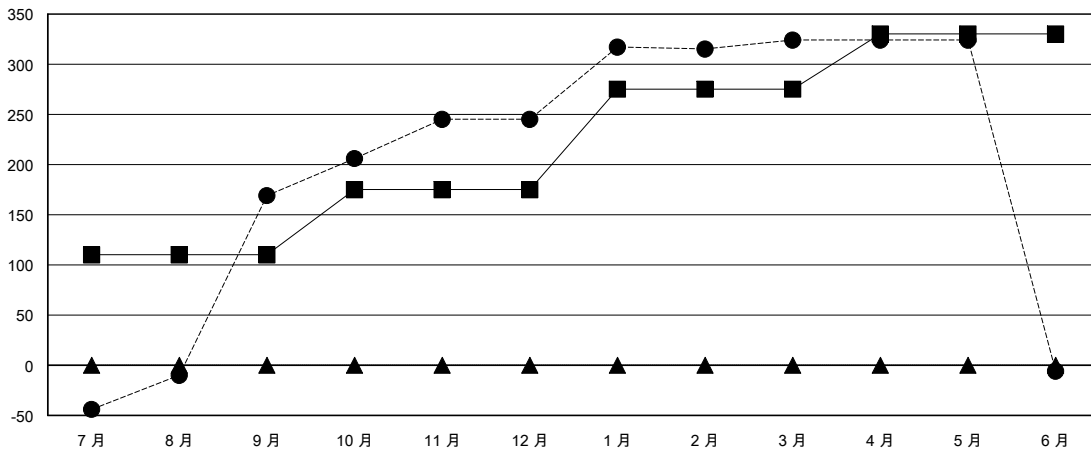

MONTHLY MEMBERSHIP PROGRESS REPORT

District 300B 2

Results as of: 6/30/2024

GMT:

地點 REP OF CHINA

GMT憲章區

分會			
成果 2023-2024			
季	新分會目標	新會	會員流失的分會
7月/8月/9月	1	0	0
10月/11月/12月	0	2	0
1月/2月/3月	1	1	0
4月/5月/6月	0	0	2

位會員@每位須繳			
成果 2023-2024			
季	會員淨增長目標	實際會員增長數	實際退會會員 (包括轉會)
7月/8月/9月	110	235	58
10月/11月/12月	65	192	110
1月/2月/3月	100	100	15
4月/5月/6月	55	10	332

目標與實際新會累積

目標和實際會員累積

已取消的分會: 2

55 CLUBS OF 66 增添1位或以上的新會員

性別分佈

男 1,588 (71.37%)
女 637 (28.63%)