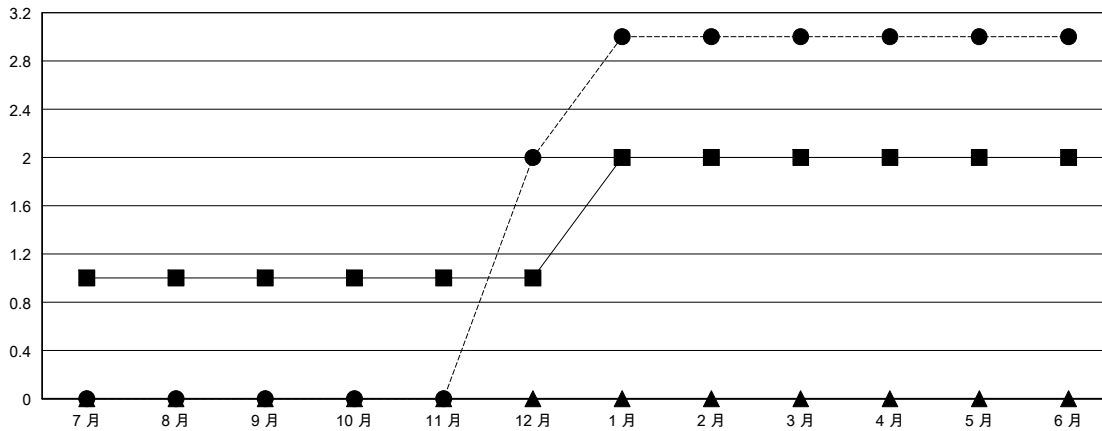

MONTHLY MEMBERSHIP PROGRESS REPORT

District 300B 2

Results as of: 6/30/2024

GMT:

地點 REP OF CHINA

GMT憲章區

分會			
成果 2023-2024			
季	新分會目標	新會	會員流失的分會
7月/8月/9月	1	0	0
10月/11月/12月	0	2	0
1月/2月/3月	1	1	0
4月/5月/6月	0	0	2

位會員@每位須繳			
成果 2023-2024			
季	會員淨增長目標	實際會員增長數	實際退會會員 (包括轉會)
7月/8月/9月	110	235	58
10月/11月/12月	65	192	110
1月/2月/3月	100	100	15
4月/5月/6月	55	10	332

目標與實際新會累積

目標和實際會員累積

已取消的分會: 2

55 CLUBS OF 66 增添1位或以上的新會員

性別分佈

男 1,588 (71.37%)
女 637 (28.63%)